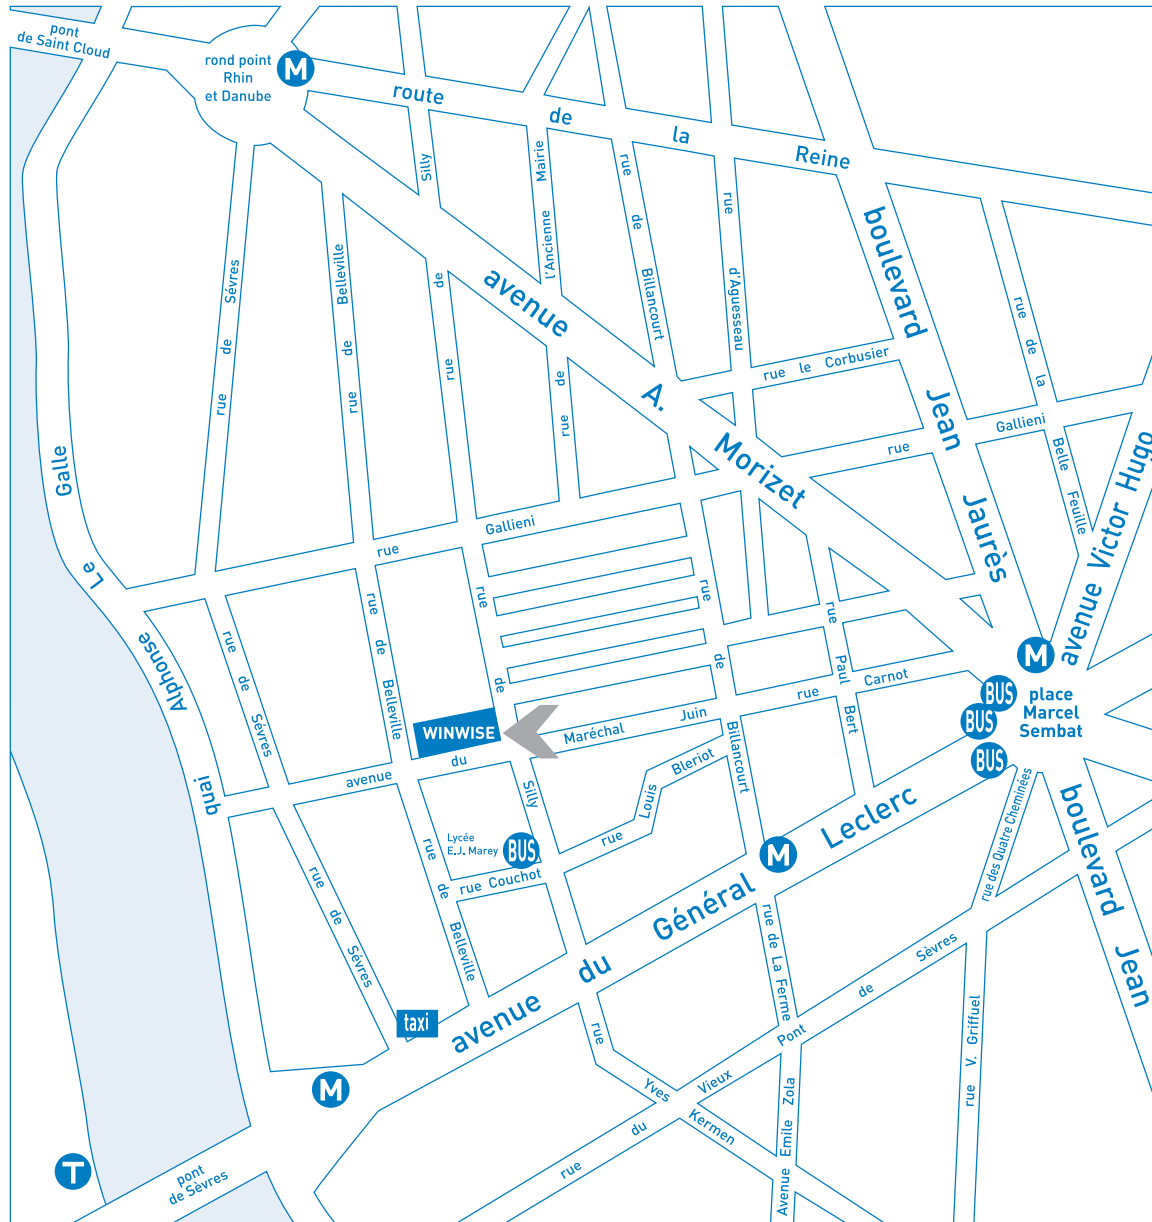

# Plan d'accès

130-136 rue de Silly  
92100 Boulogne Billancourt  
tél : 01 46 08 78 50  
email : [info@winwise.fr](mailto:info@winwise.fr)

- M** ligne 9 : station Billancourt
- T** Tram T2 : station Musée de Sèvres puis 10 minutes à pied
- BUS** 160 : Pont de Sèvres / Nanterre-Préfecture RER (arrêt Lycée E.J. Marey)  
123 : Porte d'Auteuil / Mairie d'Issy (arrêt Marcel Sembat)  
126 : Parc de Saint-Cloud / Porte d'Orléans (arrêt Marcel Sembat)  
175 : Porte de Saint-Cloud / Gabriel Péri-Asnières-Gennevilliers (arrêt Marcel Sembat)  
puis 10 minutes à pied